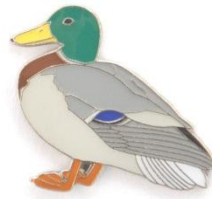

Magyar Madártani és Természetvédelmi Egyesület

Adomány kitűző készlet

2013

Új kitűzők:

kontyos réce

vándorsólyom

kékes rétihéja

szürke gém

őszapó

zöld küllő

erdei pinty

süvöltő

gyöngybagoly

orca

havasi hófajd

csikóhal

nárcisz

búzavirág

poszméh

medvelepke

vidrapók

Elérhető kitűzők:

bütykös ásólúd

tőkés réce