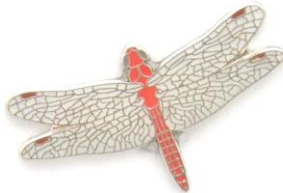

csuszka

kakukk

csíz

mezei pacsirta

vadgerle

szalakóta

nyírfajd

siketfajd

túzok

sarlósfecske

szitakötő

hajnalpírlепke